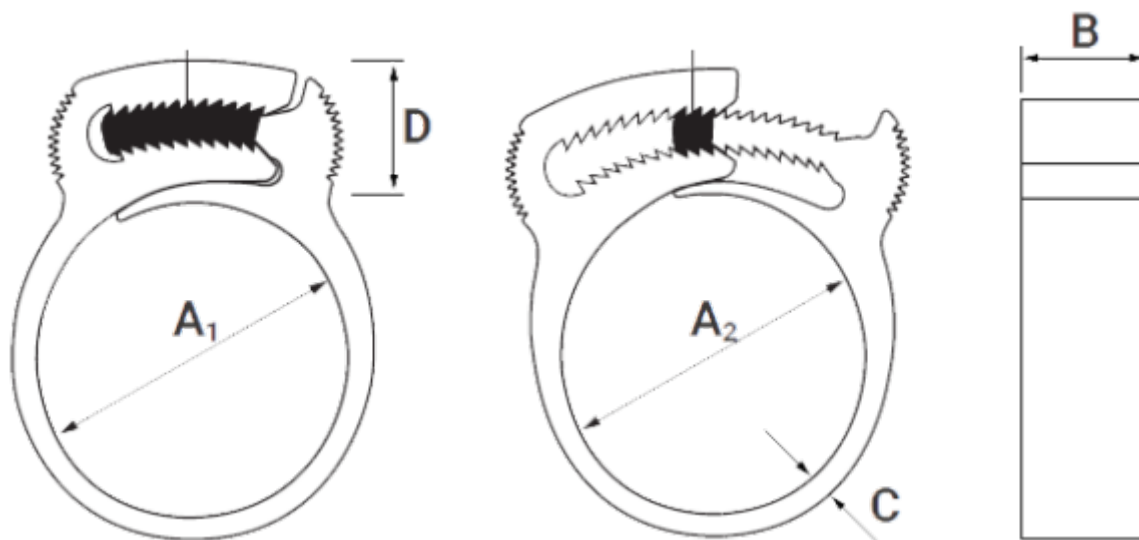

Varenummer: 5617

Beskrivelse: KLEEclips type P Ø32.3-35.3

Mål

A1 = 32.0

A2 = 35.6

B = 9.1

C = 1.9

D = 13.8

Størrelse = P

Vægt (g) = 615